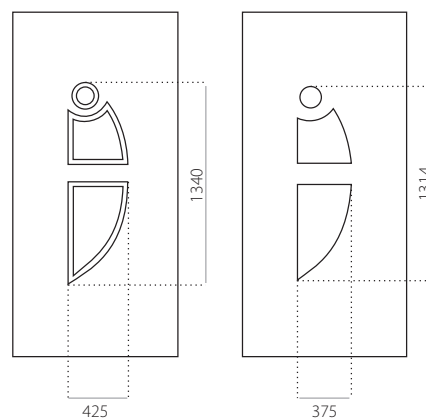

### EkoLine 004

- Tarif **D**
- HPL
- côtes minima 600 x 1650
- côtes maxima 900 x 2100

- ALU (RAL)
- côtes minima 600 x 1650
- côtes maxima 1200 x 2300

www.ekoLine.fr

### EkoLine 005

- Tarif **D**
- HPL
- côtes minima 600 x 1650
- côtes maxima 900 x 2100

ALU (RAL)

- côtes minima 600 x 1650
- côtes maxima 1200 x 2300

### EkoLine 006

- Tarif **D**
- HPL
- côtes minima 600 x 1650
- côtes maxima 900 x 2100

ALU (RAL)

- côtes minima 600 x 1650
- côtes maxima 1200 x 2300

### EkoLine 007

- Tarif **C**
- HPL
- côtes minima 600 x 1650
- côtes maxima 900 x 2100

- ALU (RAL)
- côtes minima 600 x 1650
- côtes maxima 1200 x 2300