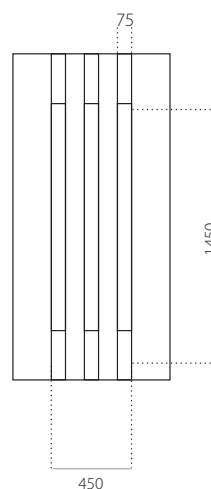

### **EkoLine 064**

- Tarif **B**
- HPL
- côtes minima 600 x 1650
- côtes maxima 900 x 2100

ALU (RAL)

- côtes minima 600 x 1650
- côtes maxima 1200 x 2300

### EkoLine 065

- Tarif **D**
- HPL
- côtes minima 600 x 1650
- côtes maxima 900 x 2100

- ALU (RAL)
- côtes minima 600 x 1650
- côtes maxima 1200 x 2300

### EkoLine 066

- Tarif **C**
- HPL
- côtes minima 600 x 1650
- côtes maxima 900 x 2100

- ALU (RAL)
- côtes minima 600 x 1650
- côtes maxima 1200 x 2300