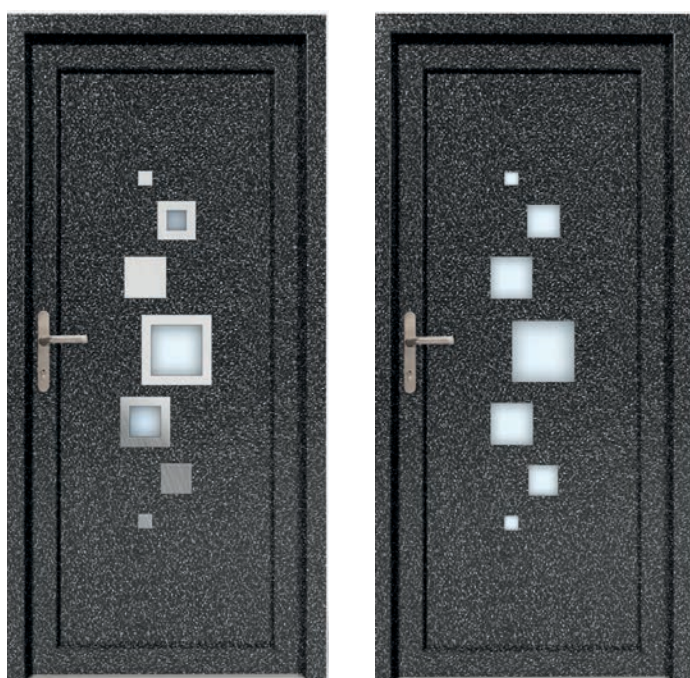

EkoLine 031

- Tarif **B**
- HPL
- côtes minima 600 x 1650
- côtes maxima 900 x 2100

- ALU (RAL)
- côtes minima 600 x 1650
- côtes maxima 1200 x 2300

EkoLine