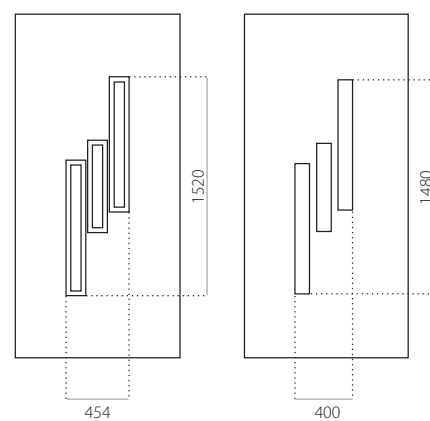

### EkoLine 003

- Tarif **D**
- HPL
- côtes minima 600 x 1650
- côtes minima avec décor INOX 600 x 1750
- côtes maxima 900 x 2100

- ALU (RAL)
- côtes minima 600 x 1650
- côtes minima avec décor INOX 600 x 1750
- côtes maxima 1200 x 2300

### EkoLine 012

- Tarif **C**
- HPL
- côtes minima 600 x 1650
- côtes maxima 900 x 2100

- ALU (RAL)
- côtes minima 600 x 1650
- côtes maxima 1200 x 2300

### EkoLine 013

- Tarif **D**
- HPL
- côtes minima 600 x 1650
- côtes maxima 900 x 2100

- ALU (RAL)
- côtes minima 600 x 1650
- côtes maxima 1200 x 2300

### EkoLine 014

- Tarif **D**
- HPL
- côtes minima 600 x 1650
- côtes maxima 900 x 2100

- ALU (RAL)
- côtes minima 600 x 1650
- côtes maxima 1200 x 2300