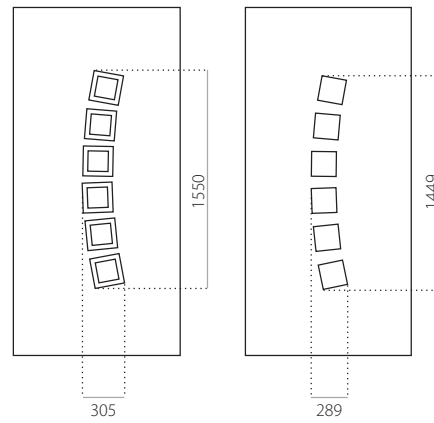

### EkoLine 010

- Tarif **A**
- HPL
- côtes minima 600 x 1650
- côtes maxima 900 x 2100

- ALU (RAL)
- côtes minima 600 x 1650
- côtes maxima 1200 x 2300

EkoLine

### EkoLine 014

- Tarif **D**
- HPL
- côtes minima 600 x 1650
- côtes maxima 900 x 2100

- ALU (RAL)
- côtes minima 600 x 1650
- côtes maxima 1200 x 2300

### EkoLine 039

- Tarif **C**
- HPL
- côtes minima 600 x 1650
- côtes maxima 900 x 2100

- ALU (RAL)
- côtes minima 600 x 1650
- côtes maxima 1200 x 2300

### EkoLine 040

- Tarif **B**
- HPL
- côtes minima 600 x 1650
- côtes maxima 900 x 2100

- ALU (RAL)
- côtes minima 600 x 1650
- côtes maxima 1200 x 2300