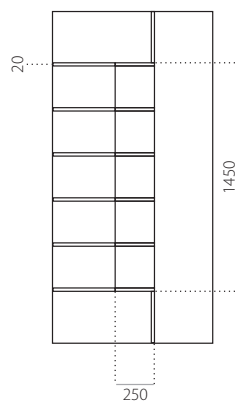

EkoLine 064

- Tarif **B**
- HPL
- côtes minima 600 x 1650
- côtes maxima 900 x 2100

ALU (RAL)

- côtes minima 600 x 1650
- côtes maxima 1200 x 2300