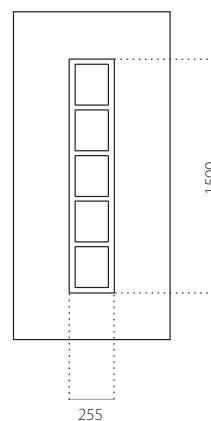

EkoLine 069

- Tarif **D**
- HPL
- côtes minima 600 x 1650
- côtes maxima 900 x 2100

- ALU (RAL)
- côtes minima 600 x 1650
- côtes maxima 1200 x 2300