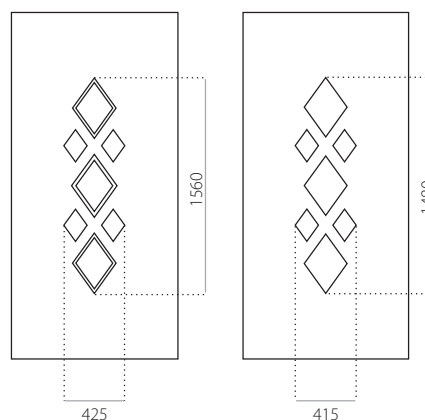

EkoLine 044

- Tarif **B**
- HPL
- côtes minima 600 x 1650
- côtes maxima 900 x 2100

ALU (RAL)

- côtes minima 600 x 1650
- côtes maxima 1200 x 2300