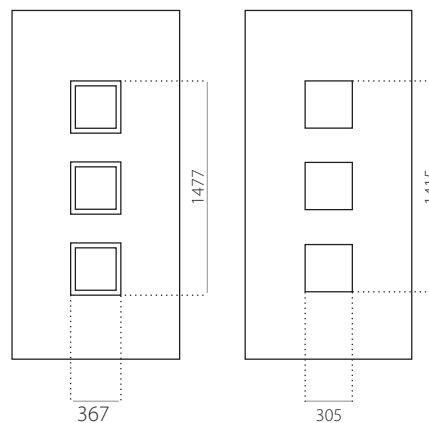

### EkoLine 049

- Tarif C
- HPL
- côtes minima 600 x 1650
- côtes maxima 900 x 2100

ALU (RAL)

- côtes minima 600 x 1650
- côtes maxima 1200 x 2300

### EkoLine 050

- Tarif **A**
- HPL
- côtes minima 600 x 1650
- côtes maxima 900 x 2100

- ALU (RAL)
- côtes minima 600 x 1650
- côtes maxima 1200 x 2300

EkoLine