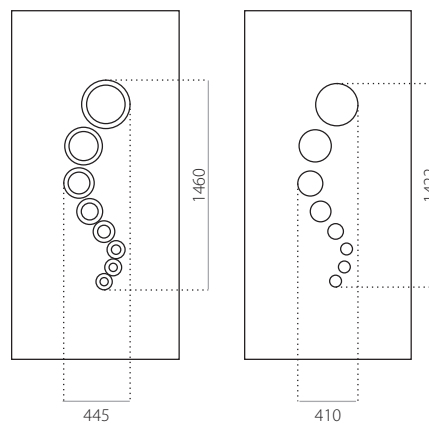

### EkoLine 003

- Tarif **D**
- HPL
- côtes minima 600 x 1650
- côtes minima avec décor INOX 600 x 1750
- côtes maxima 900 x 2100

- ALU (RAL)
- côtes minima 600 x 1650
- côtes minima avec décor INOX 600 x 1750
- côtes maxima 1200 x 2300

### **EkoLine 009**

- Tarif **X**
- HPL
- côtes minima 600 x 1650
- côtes maxima 900 x 2100

- ALU (RAL)
- côtes minima 600 x 1650
- côtes maxima 1200 x 2300

### EkoLine 010

- Tarif **A**
- HPL
- côtes minima 600 x 1650
- côtes maxima 900 x 2100

- ALU (RAL)
- côtes minima 600 x 1650
- côtes maxima 1200 x 2300

EkoLine

### EkoLine 011

- Tarif **X**
- HPL
- côtes minima 600 x 1650
- côtes maxima 900 x 2100

- ALU (RAL)
- côtes minima 600 x 1650
- côtes maxima 1200 x 2300

www.ekookna.fr