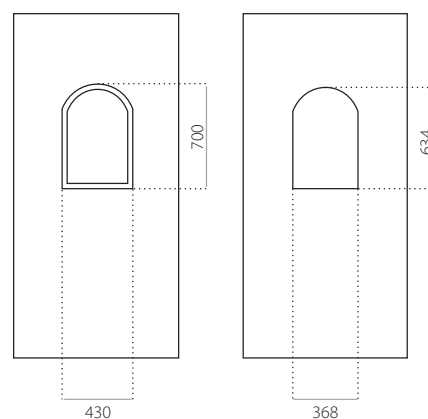

### EkoLine 001

- Tarif **B**
- HPL
- côtes minima 600 x 1650
- côtes maxima 900 x 2100

- ALU (RAL)
- côtes minima 600 x 1650
- côtes maxima 1200 x 2300

### EkoLine 002

- Tarif **B**
- HPL
- côtes minima 600 x 1650
- côtes maxima 900 x 2100

- ALU (RAL)
- côtes minima 600 x 1650
- côtes maxima 1200 x 2300

### **EkoLine 020**

- Tarif **C**
- HPL
- côtes minima 600 x 1650
- côtes maxima 900 x 2100

- ALU (RAL)
- côtes minima 600 x 1650
- côtes maxima 1200 x 2300

### EkoLine 021

- Tarif **D**
- HPL
- côtes minima 600 x 1650
- côtes maxima 900 x 2100

- ALU (RAL)
- côtes minima 600 x 1650
- côtes maxima 1200 x 2300

EkoLine