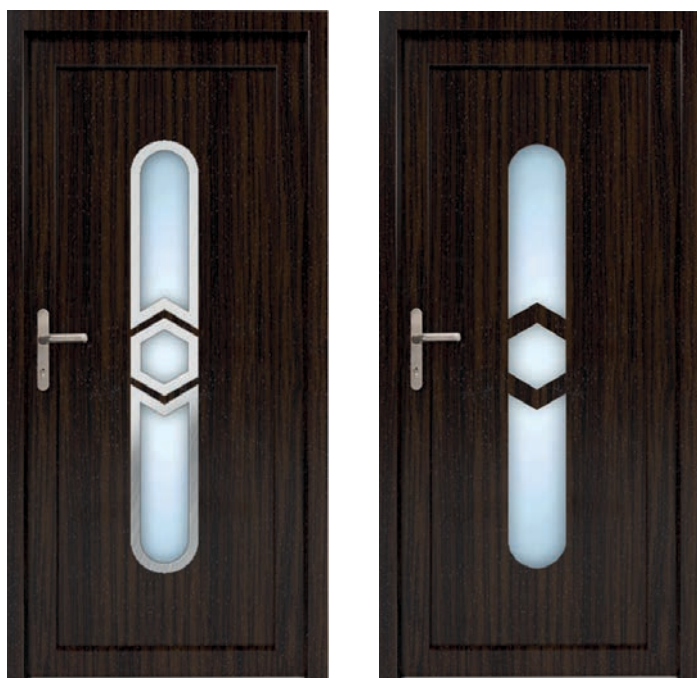

EkoLine 006

- Tarif **D**
- HPL
- côtes minima 600 x 1650
- côtes maxima 900 x 2100

ALU (RAL)

- côtes minima 600 x 1650
- côtes maxima 1200 x 2300