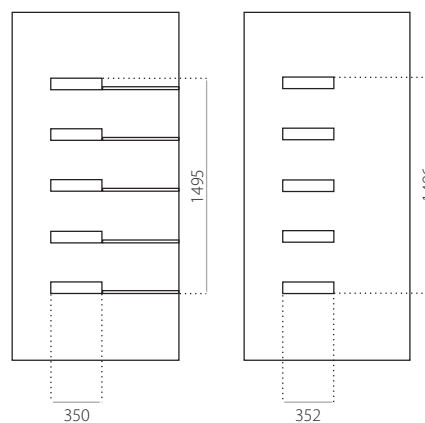

### EkoLine 044

- Tarif **B**
- HPL
- côtes minima 600 x 1650
- côtes maxima 900 x 2100

ALU (RAL)

- côtes minima 600 x 1650
- côtes maxima 1200 x 2300