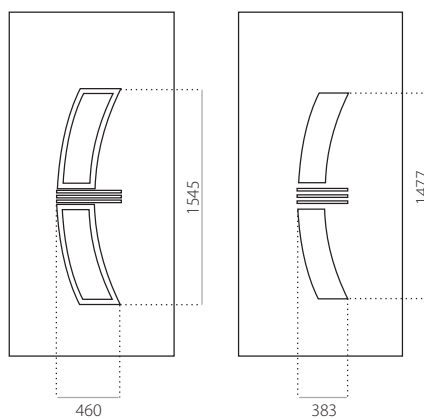

### EkoLine 044

- Tarif **B**
- HPL
- côtes minima 600 x 1650
- côtes maxima 900 x 2100

ALU (RAL)

- côtes minima 600 x 1650
- côtes maxima 1200 x 2300

### EkoLine 045

- Tarif **A**
- HPL
- côtes minima 600 x 1650
- côtes maxima 900 x 2100

ALU (RAL)

- côtes minima 600 x 1650
- côtes maxima 1200 x 2300

### EkoLine 046

- Tarif **C**
- HPL
- côtes minima 600 x 1650
- côtes maxima 900 x 2100

- ALU (RAL)
- côtes minima 600 x 1650
- côtes maxima 1200 x 2300