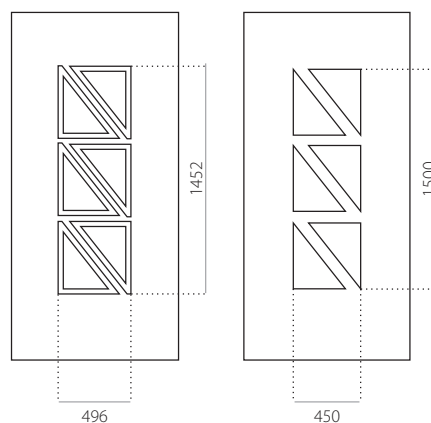

### EkoLine 002

- Tarif **B**
- HPL
- côtes minima 600 x 1650
- côtes maxima 900 x 2100

- ALU (RAL)
- côtes minima 600 x 1650
- côtes maxima 1200 x 2300

### EkoLine 003

- Tarif **D**
- HPL
- côtes minima 600 x 1650
- côtes minima avec décor INOX 600 x 1750
- côtes maxima 900 x 2100

- ALU (RAL)
- côtes minima 600 x 1650
- côtes minima avec décor INOX 600 x 1750
- côtes maxima 1200 x 2300

### EkoLine 004

- Tarif **D**
- HPL
- côtes minima 600 x 1650
- côtes maxima 900 x 2100

- ALU (RAL)
- côtes minima 600 x 1650
- côtes maxima 1200 x 2300

www.ekoLine.fr

### EkoLine 005

- Tarif **D**
- HPL
- côtes minima 600 x 1650
- côtes maxima 900 x 2100

ALU (RAL)

- côtes minima 600 x 1650
- côtes maxima 1200 x 2300