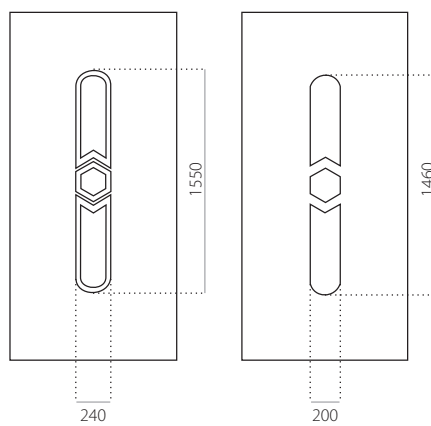

### EkoLine 003

- Tarif **D**
- HPL
- côtes minima 600 x 1650
- côtes minima avec décor INOX 600 x 1750
- côtes maxima 900 x 2100

- ALU (RAL)
- côtes minima 600 x 1650
- côtes minima avec décor INOX 600 x 1750
- côtes maxima 1200 x 2300

### EkoLine 004

- Tarif **D**
- HPL
- côtes minima 600 x 1650
- côtes maxima 900 x 2100

- ALU (RAL)
- côtes minima 600 x 1650
- côtes maxima 1200 x 2300

www.ekoLine.fr

### EkoLine 005

- Tarif **D**
- HPL
- côtes minima 600 x 1650
- côtes maxima 900 x 2100

ALU (RAL)

- côtes minima 600 x 1650
- côtes maxima 1200 x 2300

### EkoLine 006

- Tarif **D**
- HPL
- côtes minima 600 x 1650
- côtes maxima 900 x 2100

ALU (RAL)

- côtes minima 600 x 1650
- côtes maxima 1200 x 2300