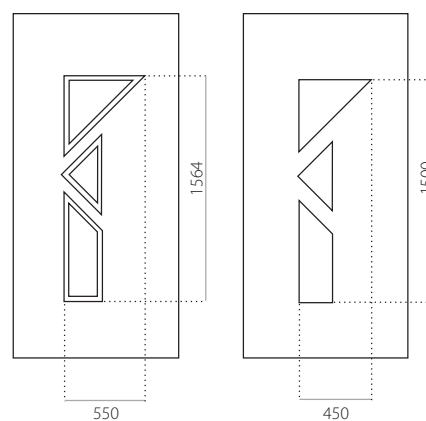

### EkoLine 050

- Tarif **A**
- HPL
- côtes minima 600 x 1650
- côtes maxima 900 x 2100

- ALU (RAL)
- côtes minima 600 x 1650
- côtes maxima 1200 x 2300

EkoLine

### EkoLine 051

- Tarif **C**
- HPL
- côtes minima 600 x 1650
- côtes maxima 900 x 2100

- ALU (RAL)
- côtes minima 600 x 1650
- côtes maxima 1200 x 2300

### EkoLine 052

- Tarif **D**
- HPL
- côtes minima 600 x 1650
- côtes maxima 900 x 2100

- ALU (RAL)
- côtes minima 600 x 1650
- côtes maxima 1200 x 2300