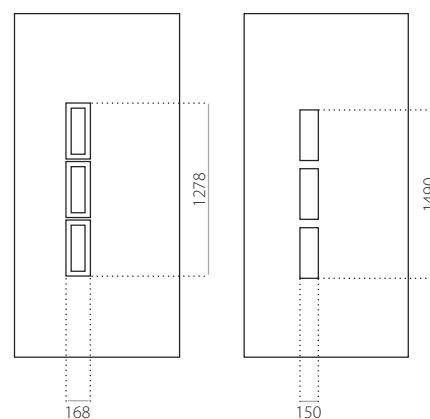

EkoLine 028

- Tarif **B**
- HPL
- côtes minima 600 x 1650
- côtes maxima 900 x 2100

- ALU (RAL)
- côtes minima 600 x 1650
- côtes maxima 1200 x 2300