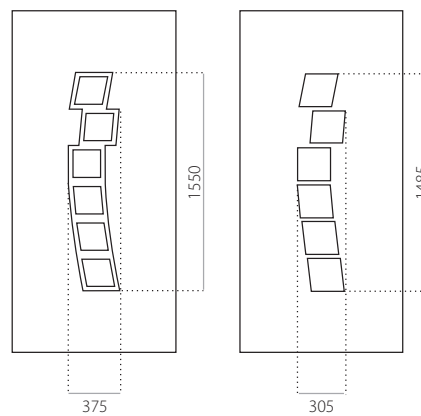

EkoLine 036

- Tarif **D**
- HPL
- côtes minima 600 x 1650
- côtes maxima 900 x 2100

- ALU (RAL)
- côtes minima 600 x 1650
- côtes maxima 1200 x 2300