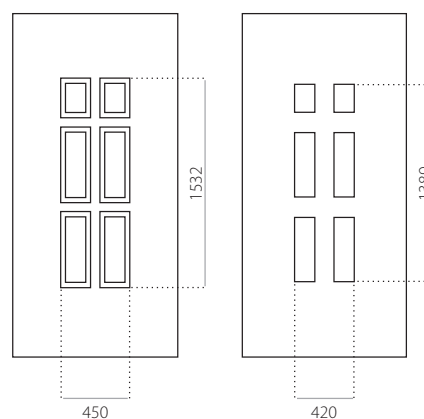

EkoLine 046

- Tarif **C**
- HPL
- côtes minima 600 x 1650
- côtes maxima 900 x 2100

- ALU (RAL)
- côtes minima 600 x 1650
- côtes maxima 1200 x 2300