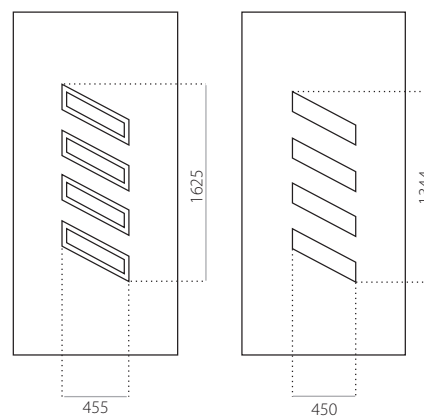

### EkoLine 040

- Tarif **B**
- HPL
- côtes minima 600 x 1650
- côtes maxima 900 x 2100

- ALU (RAL)
- côtes minima 600 x 1650
- côtes maxima 1200 x 2300

### **EkoLine 041**

- Tarif **C**
- HPL
- côtes minima 600 x 1650
- côtes maxima 900 x 2100

- ALU (RAL)
- côtes minima 600 x 1650
- côtes maxima 1200 x 2300

### EkoLine 042

- Tarif C
- HPL
- min. wymiar 600 x 1650
- côtes maxima 900 x 2100

- ALU (RAL)
- min. wymiar 600 x 1650
- côtes maxima 1200 x 2300

EkoLine