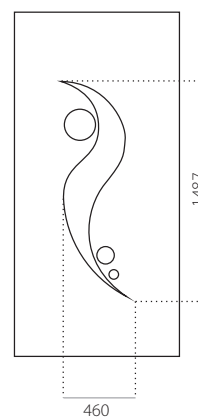

### EkoLine 004

- Tarif **D**
- HPL
- côtes minima 600 x 1650
- côtes maxima 900 x 2100

- ALU (RAL)
- côtes minima 600 x 1650
- côtes maxima 1200 x 2300

www.ekoLine.fr

### EkoLine 008

- Tarif **C**
- HPL
- côtes minima 600 x 1650
- côtes maxima 900 x 2100

- ALU (RAL)
- côtes minima 600 x 1650
- côtes maxima 1200 x 2300

### **EkoLine 009**

- Tarif **X**
- HPL
- côtes minima 600 x 1650
- côtes maxima 900 x 2100

- ALU (RAL)
- côtes minima 600 x 1650
- côtes maxima 1200 x 2300

### EkoLine 010

- Tarif **A**
- HPL
- côtes minima 600 x 1650
- côtes maxima 900 x 2100

- ALU (RAL)
- côtes minima 600 x 1650
- côtes maxima 1200 x 2300

EkoLine