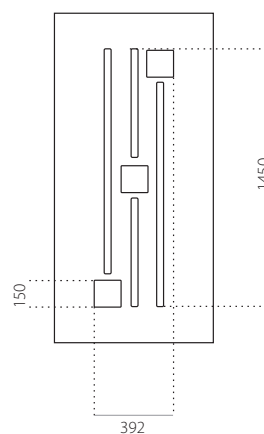

EkoLine 070

- Tarif **C**
- HPL
- côtes minima 600 x 1650
- côtes maxima 900 x 2100

- ALU (RAL)
- côtes minima 600 x 1650
- côtes maxima 1200 x 2300