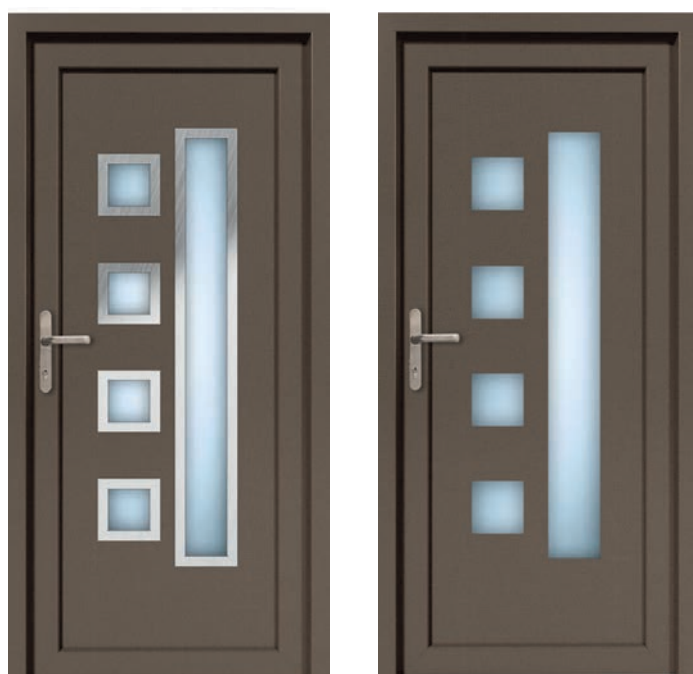

EkoLine 014

- Tarif **D**
- HPL
- côtes minima 600 x 1650
- côtes maxima 900 x 2100

- ALU (RAL)
- côtes minima 600 x 1650
- côtes maxima 1200 x 2300