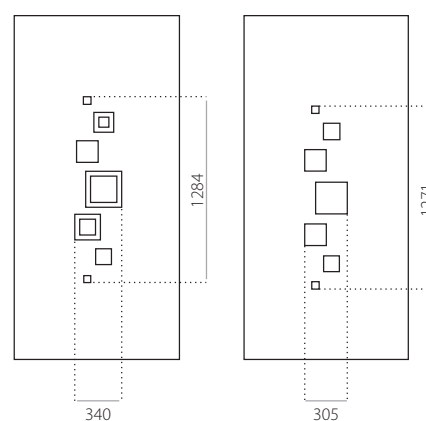

EkoLine 031

- Tarif **B**
- HPL
- côtes minima 600 x 1650
- côtes maxima 900 x 2100

- ALU (RAL)
- côtes minima 600 x 1650
- côtes maxima 1200 x 2300

EkoLine