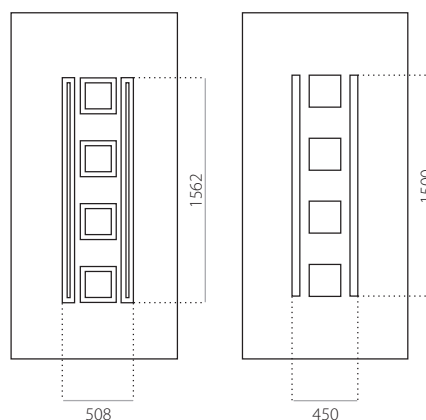

EkoLine 016

- Tarif **D**
- HPL
- côtes minima 600 x 1650
- côtes maxima 900 x 2100

- ALU (RAL)
- côtes minima 600 x 1650
- côtes maxima 1200 x 2300