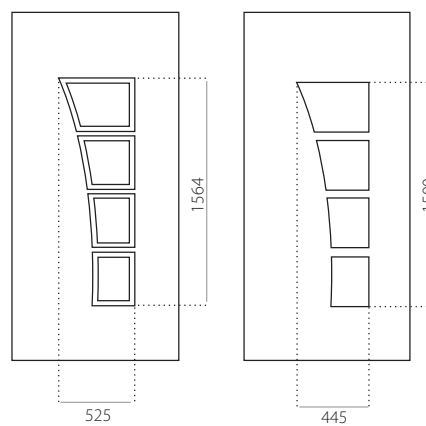

EkoLine 052

- Tarif **D**
- HPL
- côtes minima 600 x 1650
- côtes maxima 900 x 2100

- ALU (RAL)
- côtes minima 600 x 1650
- côtes maxima 1200 x 2300