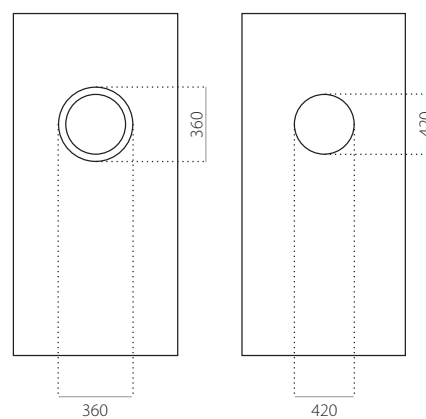

### EkoLine 003

- Tarif **D**
- HPL
- côtes minima 600 x 1650
- côtes minima avec décor INOX 600 x 1750
- côtes maxima 900 x 2100

- ALU (RAL)
- côtes minima 600 x 1650
- côtes minima avec décor INOX 600 x 1750
- côtes maxima 1200 x 2300

### EkoLine 007

- Tarif **C**
- HPL
- côtes minima 600 x 1650
- côtes maxima 900 x 2100

- ALU (RAL)
- côtes minima 600 x 1650
- côtes maxima 1200 x 2300

### EkoLine 008

- Tarif **C**
- HPL
- côtes minima 600 x 1650
- côtes maxima 900 x 2100

- ALU (RAL)
- côtes minima 600 x 1650
- côtes maxima 1200 x 2300

### **EkoLine 009**

- Tarif **X**
- HPL
- côtes minima 600 x 1650
- côtes maxima 900 x 2100

- ALU (RAL)
- côtes minima 600 x 1650
- côtes maxima 1200 x 2300