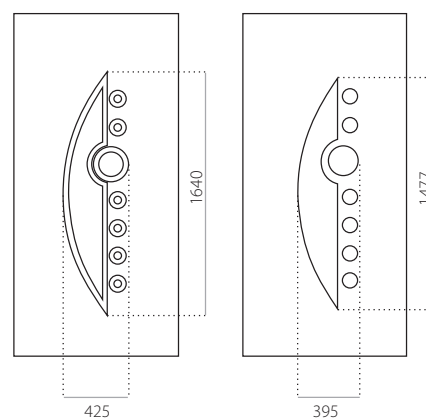

### EkoLine 001

- Tarif **B**
- HPL
- côtes minima 600 x 1650
- côtes maxima 900 x 2100

- ALU (RAL)
- côtes minima 600 x 1650
- côtes maxima 1200 x 2300

### EkoLine 002

- Tarif **B**
- HPL
- côtes minima 600 x 1650
- côtes maxima 900 x 2100

- ALU (RAL)
- côtes minima 600 x 1650
- côtes maxima 1200 x 2300

### EkoLine 003

- Tarif **D**
- HPL
- côtes minima 600 x 1650
- côtes minima avec décor INOX 600 x 1750
- côtes maxima 900 x 2100

- ALU (RAL)
- côtes minima 600 x 1650
- côtes minima avec décor INOX 600 x 1750
- côtes maxima 1200 x 2300

### EkoLine 004

- Tarif **D**
- HPL
- côtes minima 600 x 1650
- côtes maxima 900 x 2100

- ALU (RAL)
- côtes minima 600 x 1650
- côtes maxima 1200 x 2300

www.ekoLine.fr