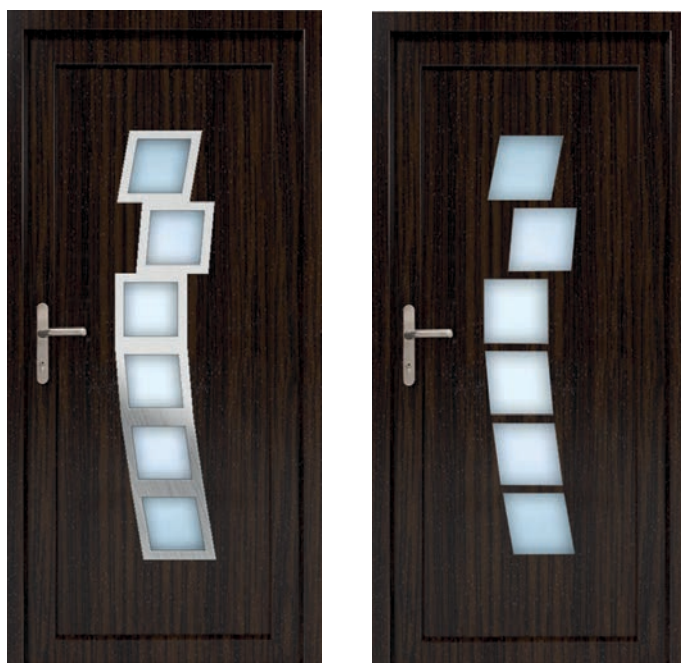

EkoLine 036

- Tarif **D**
- HPL
- côtes minima 600 x 1650
- côtes maxima 900 x 2100

- ALU (RAL)
- côtes minima 600 x 1650
- côtes maxima 1200 x 2300