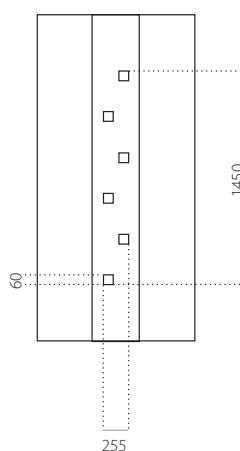

EkoLine 071

1. Tarif **C**
   - HPL
   - côtes minima 600 x 1650
   - côtes maxima 900 x 2100
3. ALU (RAL)
   - côtes minima 600 x 1650
   - côtes maxima 1200 x 2300