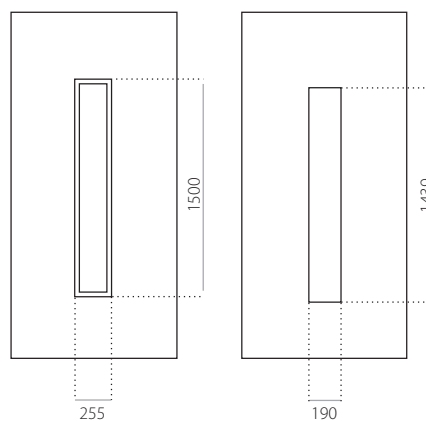

### EkoLine 051

- Tarif **C**
- HPL
- côtes minima 600 x 1650
- côtes maxima 900 x 2100

- ALU (RAL)
- côtes minima 600 x 1650
- côtes maxima 1200 x 2300

### EkoLine 052

- Tarif **D**
- HPL
- côtes minima 600 x 1650
- côtes maxima 900 x 2100

- ALU (RAL)
- côtes minima 600 x 1650
- côtes maxima 1200 x 2300

### EkoLine 053

- Tarif **D**
- HPL
- côtes minima 600 x 1650
- côtes maxima 900 x 2100

- ALU (RAL)
- côtes minima 600 x 1650
- côtes maxima 1200 x 2300