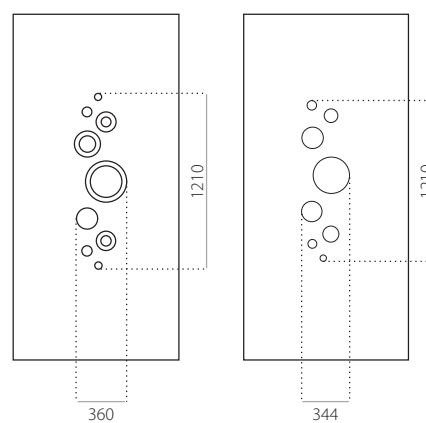

EkoLine 032

- Tarif **B**
- HPL
- côtes minima 600 x 1650
- côtes maxima 900 x 2100

- ALU (RAL)
- côtes minima 600 x 1650
- côtes maxima 1200 x 2300

www.ekoLine.fr