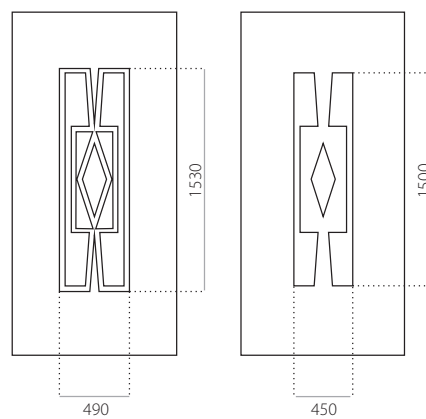

### EkoLine 001

- Tarif **B**
- HPL
- côtes minima 600 x 1650
- côtes maxima 900 x 2100

- ALU (RAL)
- côtes minima 600 x 1650
- côtes maxima 1200 x 2300

### EkoLine 002

- Tarif **B**
- HPL
- côtes minima 600 x 1650
- côtes maxima 900 x 2100

- ALU (RAL)
- côtes minima 600 x 1650
- côtes maxima 1200 x 2300

### EkoLine 003

- Tarif **D**
- HPL
- côtes minima 600 x 1650
- côtes minima avec décor INOX 600 x 1750
- côtes maxima 900 x 2100

- ALU (RAL)
- côtes minima 600 x 1650
- côtes minima avec décor INOX 600 x 1750
- côtes maxima 1200 x 2300

### EkoLine 004

- Tarif **D**
- HPL
- côtes minima 600 x 1650
- côtes maxima 900 x 2100

- ALU (RAL)
- côtes minima 600 x 1650
- côtes maxima 1200 x 2300

www.ekoLine.fr