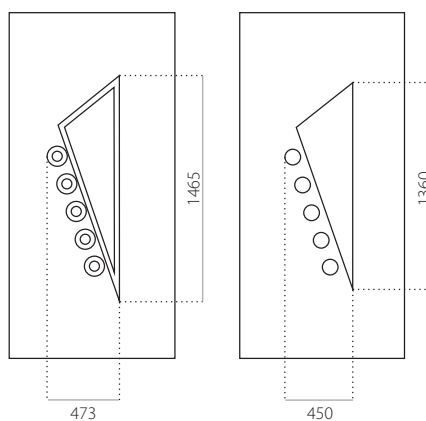

### EkoLine 003

- Tarif **D**
- HPL
- côtes minima 600 x 1650
- côtes minima avec décor INOX 600 x 1750
- côtes maxima 900 x 2100

- ALU (RAL)
- côtes minima 600 x 1650
- côtes minima avec décor INOX 600 x 1750
- côtes maxima 1200 x 2300

### EkoLine 014

- Tarif **D**
- HPL
- côtes minima 600 x 1650
- côtes maxima 900 x 2100

- ALU (RAL)
- côtes minima 600 x 1650
- côtes maxima 1200 x 2300

### EkoLine 015

- Tarif **C**
- HPL
- côtes minima 600 x 1650
- côtes maxima 900 x 2100

- ALU (RAL)
- côtes minima 600 x 1650
- côtes maxima 1200 x 2300

### EkoLine 016

- Tarif **D**
- HPL
- côtes minima 600 x 1650
- côtes maxima 900 x 2100

- ALU (RAL)
- côtes minima 600 x 1650
- côtes maxima 1200 x 2300