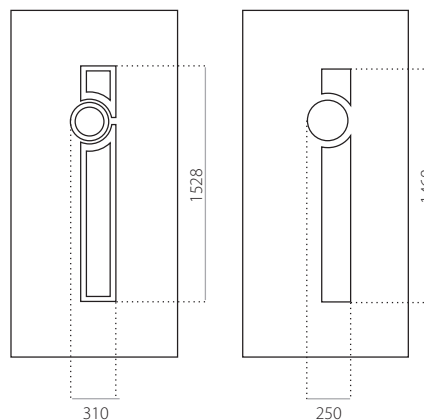

EkoLine 033

- Tarif C
- HPL
- côtes minima 600 x 1650
- côtes maxima 900 x 2100

ALU (RAL)

- côtes minima 600 x 1650
- côtes maxima 1200 x 2300