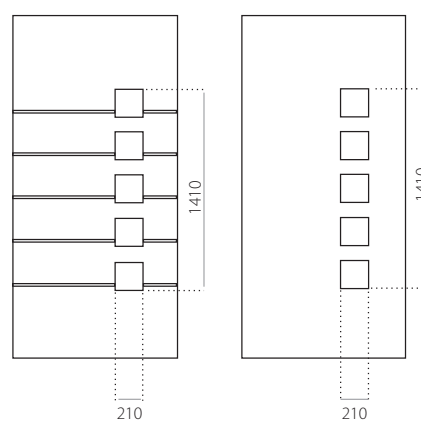

EkoLine 050

- Tarif **A**
- HPL
- côtes minima 600 x 1650
- côtes maxima 900 x 2100

- ALU (RAL)
- côtes minima 600 x 1650
- côtes maxima 1200 x 2300

EkoLine