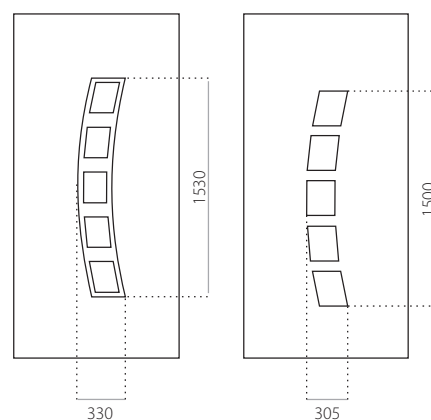

EkoLine 042

- Tarif C
- HPL
- min. wymiar 600 x 1650
- côtes maxima 900 x 2100

- ALU (RAL)
- min. wymiar 600 x 1650
- côtes maxima 1200 x 2300

EkoLine