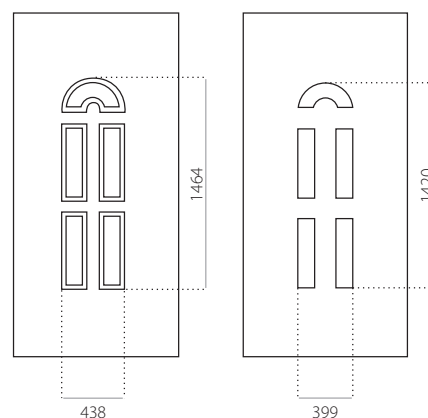

EkoLine 021

- Tarif **D**
- HPL
- côtes minima 600 x 1650
- côtes maxima 900 x 2100

- ALU (RAL)
- côtes minima 600 x 1650
- côtes maxima 1200 x 2300

EkoLine