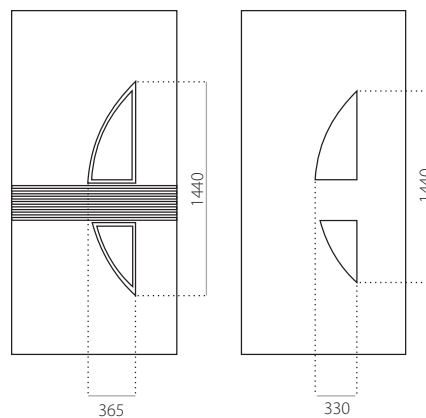

EkoLine 059

- Tarif **C**
- HPL
- côtes minima 600 x 1650
- côtes maxima 900 x 2100

- ALU (RAL)
- côtes minima 600 x 1650
- côtes maxima 1200 x 2300