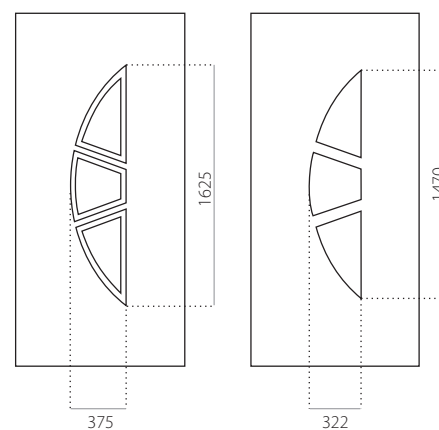

EkoLine 019

- Tarif **D**
- HPL
- côtes minima 600 x 1650
- côtes minima avec décor INOX 600 x 1750
- côtes maxima 900 x 2100

- ALU (RAL)
- côtes minima 600 x 1650
- côtes minima avec décor INOX 600 x 1750
- côtes maxima 1200 x 2300

www.ekookna.fr