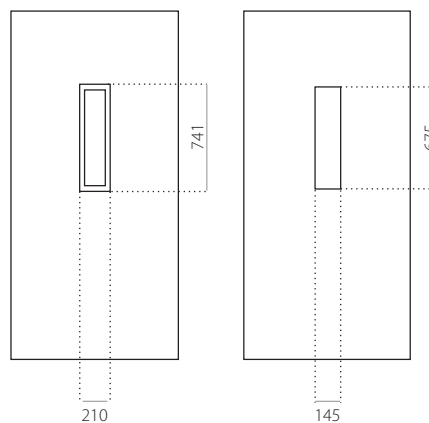

EkoLine 026

- Tarif **A**
- HPL
- côtes minima 600 x 1650
- côtes maxima 900 x 2100

- ALU (RAL)
- côtes minima 600 x 1650
- côtes maxima 1200 x 2300