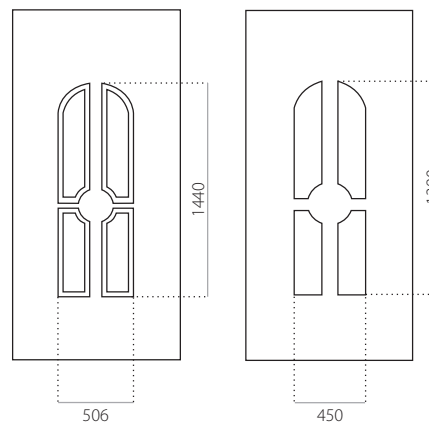

EkoLine 027

- Tarif **D**
- HPL
- côtes minima 600 x 1650
- côtes maxima 900 x 2100

- ALU (RAL)
- côtes minima 600 x 1650
- côtes maxima 1200 x 2300