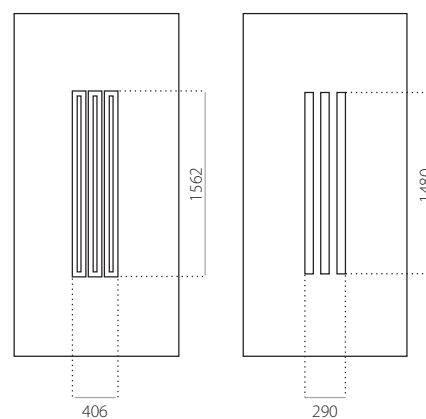

EkoLine 039

- Tarif **C**
- HPL
- côtes minima 600 x 1650
- côtes maxima 900 x 2100

- ALU (RAL)
- côtes minima 600 x 1650
- côtes maxima 1200 x 2300