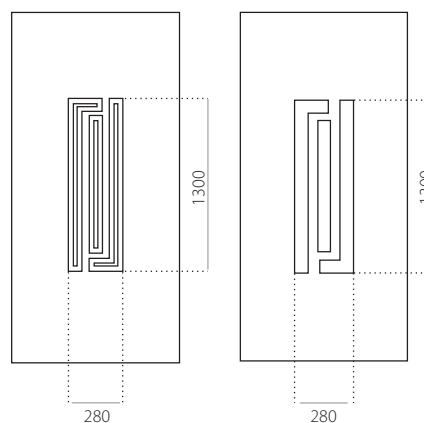

EkoLine 034

- Tarif C
- HPL
- côtes minima 600 x 1650
- côtes maxima 900 x 2100

ALU (RAL)

- côtes minima 600 x 1650
- côtes maxima 1200 x 2300