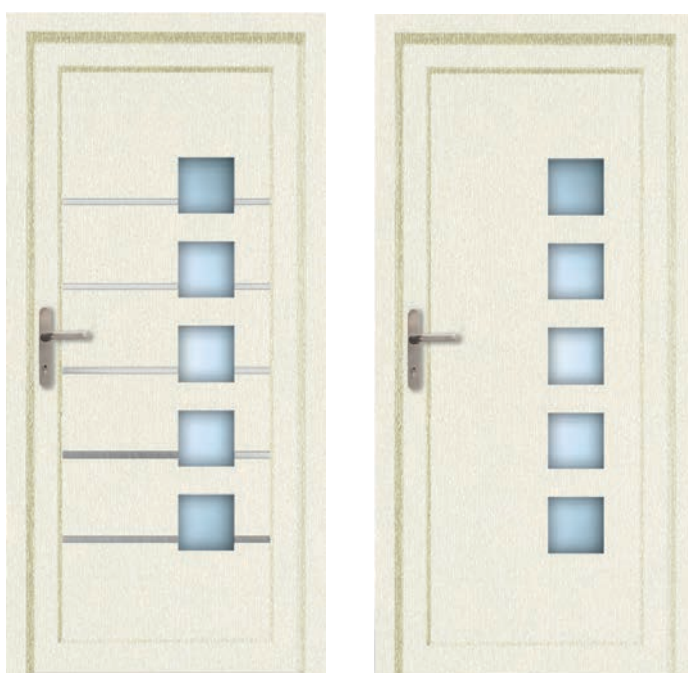

EkoLine 050

- Tarif **A**
- HPL
- côtes minima 600 x 1650
- côtes maxima 900 x 2100

- ALU (RAL)
- côtes minima 600 x 1650
- côtes maxima 1200 x 2300

EkoLine