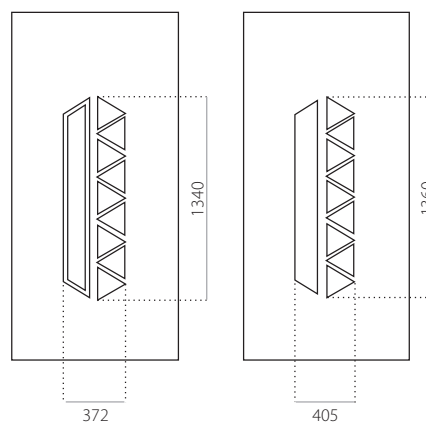

EkoLine 038

- Tarif **C**
- HPL
- côtes minima 600 x 1650
- côtes maxima 900 x 2100

- ALU (RAL)
- côtes minima 600 x 1650
- côtes maxima 1200 x 2300