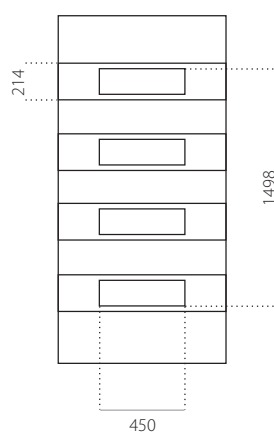

EkoLine 065

- Tarif **D**
- HPL
- côtes minima 600 x 1650
- côtes maxima 900 x 2100

- ALU (RAL)
- côtes minima 600 x 1650
- côtes maxima 1200 x 2300