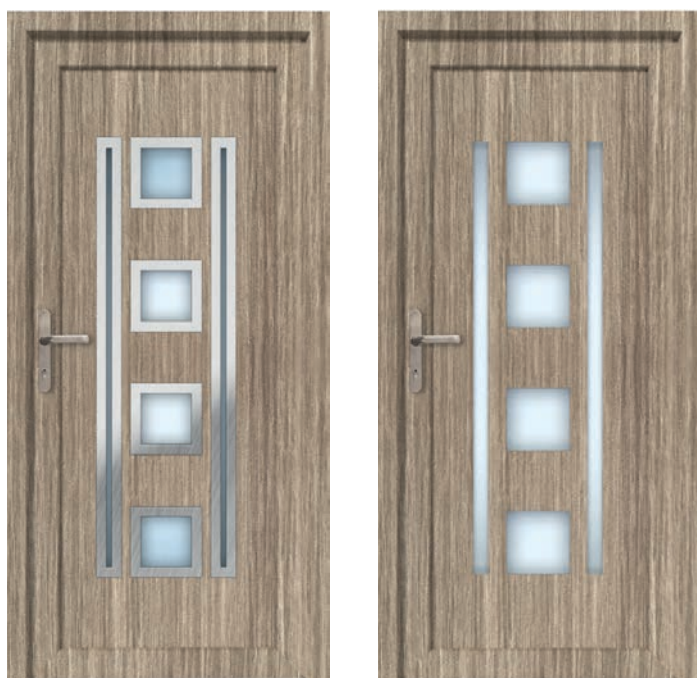

EkoLine 016

- Tarif **D**
- HPL
- côtes minima 600 x 1650
- côtes maxima 900 x 2100

- ALU (RAL)
- côtes minima 600 x 1650
- côtes maxima 1200 x 2300