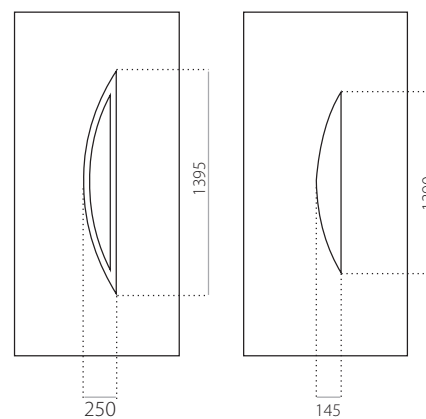

EkoLine 040

- Tarif **B**
- HPL
- côtes minima 600 x 1650
- côtes maxima 900 x 2100

- ALU (RAL)
- côtes minima 600 x 1650
- côtes maxima 1200 x 2300