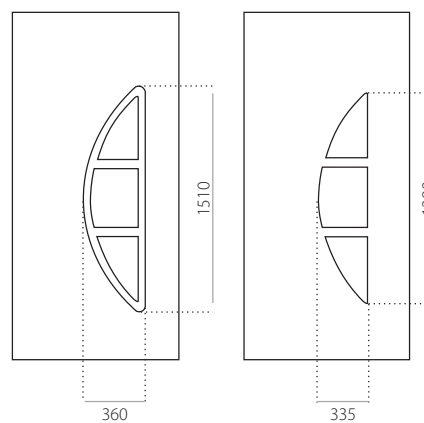

EkoLine 056

- Tarif **D**
- HPL
- côtes minima 600 x 1650
- côtes maxima 900 x 2100

ALU (RAL)

- côtes minima 600 x 1650
- côtes maxima 1200 x 2300