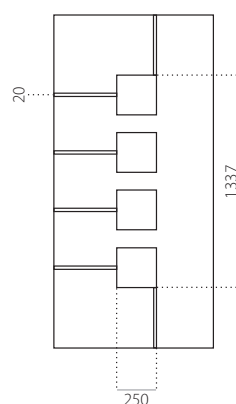

EkoLine 063

- Tarif **B**
- HPL
- côtes minima 600 x 1650
- côtes maxima 900 x 2100

ALU (RAL)

- côtes minima 600 x 1650
- côtes maxima 1200 x 2300