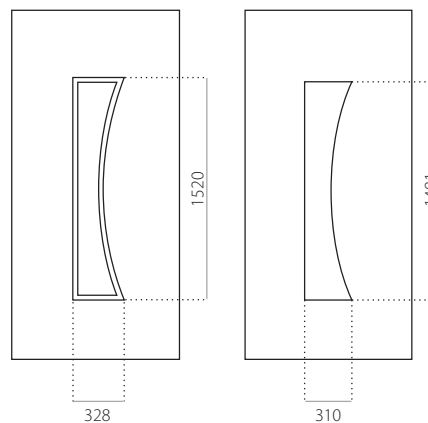

EkoLine 023

- Tarif **C**
- HPL
- côtes minima 600 x 1650
- côtes maxima 900 x 2100

- ALU (RAL)
- côtes minima 600 x 1650
- côtes maxima 1200 x 2300