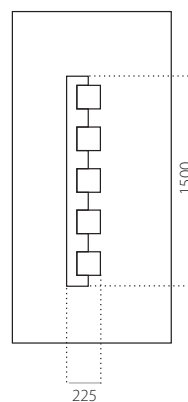

EkoLine 060

- Tarif **C**
- HPL
- côtes minima 600 x 1650
- côtes maxima 900 x 2100

- ALU (RAL)
- côtes minima 600 x 1650
- côtes maxima 1200 x 2300