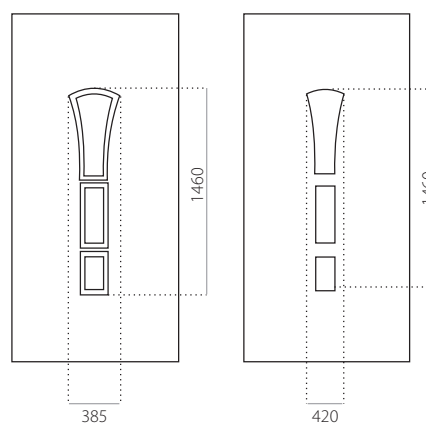

### EkoLine 001

- Tarif **B**
- HPL
- côtes minima 600 x 1650
- côtes maxima 900 x 2100

- ALU (RAL)
- côtes minima 600 x 1650
- côtes maxima 1200 x 2300

### EkoLine 002

- Tarif **B**
- HPL
- côtes minima 600 x 1650
- côtes maxima 900 x 2100

- ALU (RAL)
- côtes minima 600 x 1650
- côtes maxima 1200 x 2300

### EkoLine 003

- Tarif **D**
- HPL
- côtes minima 600 x 1650
- côtes minima avec décor INOX 600 x 1750
- côtes maxima 900 x 2100

- ALU (RAL)
- côtes minima 600 x 1650
- côtes minima avec décor INOX 600 x 1750
- côtes maxima 1200 x 2300

### EkoLine 004

- Tarif **D**
- HPL
- côtes minima 600 x 1650
- côtes maxima 900 x 2100

- ALU (RAL)
- côtes minima 600 x 1650
- côtes maxima 1200 x 2300

www.ekoLine.fr