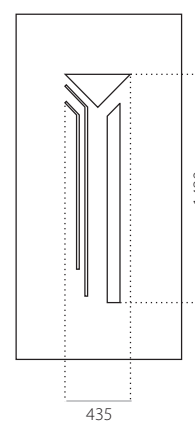

### EkoLine 059

- Tarif **C**
- HPL
- côtes minima 600 x 1650
- côtes maxima 900 x 2100

- ALU (RAL)
- côtes minima 600 x 1650
- côtes maxima 1200 x 2300

### EkoLine 060

- Tarif **C**
- HPL
- côtes minima 600 x 1650
- côtes maxima 900 x 2100

- ALU (RAL)
- côtes minima 600 x 1650
- côtes maxima 1200 x 2300

### EkoLine 061

- Tarif **C**
- HPL
- côtes minima 600 x 1650
- côtes maxima 900 x 2100

- ALU (RAL)
- côtes minima 600 x 1650
- côtes maxima 1200 x 2300