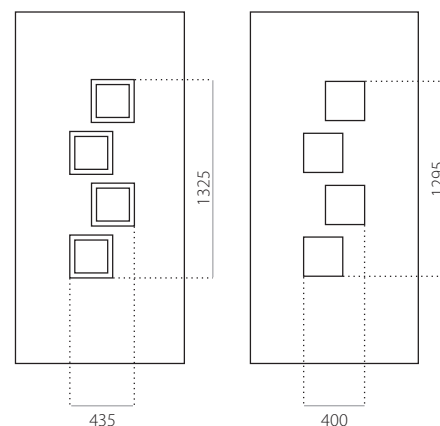

### EkoLine 003

- Tarif **D**
- HPL
- côtes minima 600 x 1650
- côtes minima avec décor INOX 600 x 1750
- côtes maxima 900 x 2100

- ALU (RAL)
- côtes minima 600 x 1650
- côtes minima avec décor INOX 600 x 1750
- côtes maxima 1200 x 2300

### EkoLine 015

- Tarif **C**
- HPL
- côtes minima 600 x 1650
- côtes maxima 900 x 2100

- ALU (RAL)
- côtes minima 600 x 1650
- côtes maxima 1200 x 2300

### EkoLine 016

- Tarif **D**
- HPL
- côtes minima 600 x 1650
- côtes maxima 900 x 2100

- ALU (RAL)
- côtes minima 600 x 1650
- côtes maxima 1200 x 2300

### EkoLine 017

- Tarif **D**
- HPL
- côtes minima 600 x 1650
- côtes maxima 900 x 2100

- ALU (RAL)
- côtes minima 600 x 1650
- côtes maxima 1200 x 2300