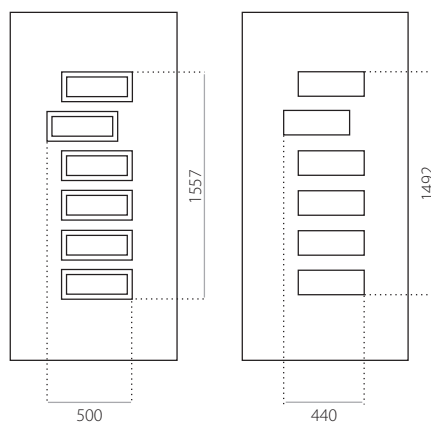

EkoLine 049

- Tarif C
- HPL
- côtes minima 600 x 1650
- côtes maxima 900 x 2100

ALU (RAL)

- côtes minima 600 x 1650
- côtes maxima 1200 x 2300