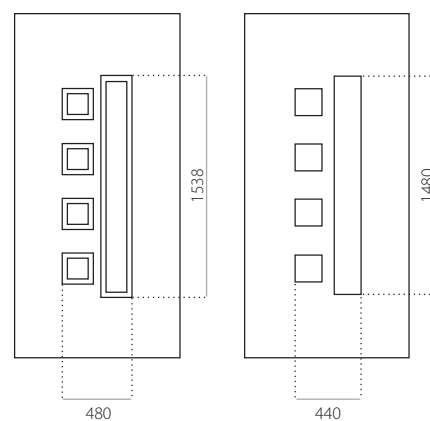

### EkoLine 010

- Tarif **A**
- HPL
- côtes minima 600 x 1650
- côtes maxima 900 x 2100

- ALU (RAL)
- côtes minima 600 x 1650
- côtes maxima 1200 x 2300

EkoLine

### EkoLine 011

- Tarif **X**
- HPL
- côtes minima 600 x 1650
- côtes maxima 900 x 2100

- ALU (RAL)
- côtes minima 600 x 1650
- côtes maxima 1200 x 2300

www.ekookna.fr

### EkoLine 012

- Tarif **C**
- HPL
- côtes minima 600 x 1650
- côtes maxima 900 x 2100

- ALU (RAL)
- côtes minima 600 x 1650
- côtes maxima 1200 x 2300

### EkoLine 013

- Tarif **D**
- HPL
- côtes minima 600 x 1650
- côtes maxima 900 x 2100

- ALU (RAL)
- côtes minima 600 x 1650
- côtes maxima 1200 x 2300