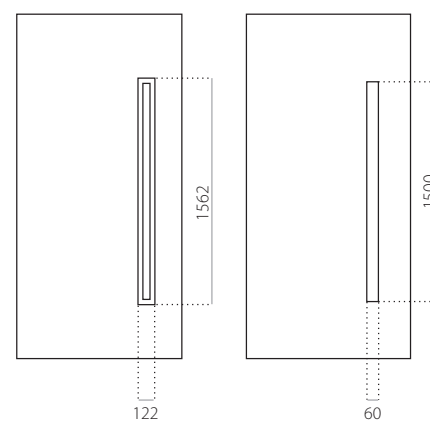

EkoLine 029

- Tarif **A**
- HPL
- côtes minima 600 x 1650
- côtes maxima 900 x 2100

- ALU (RAL)
- côtes minima 600 x 1650
- côtes maxima 1200 x 2300