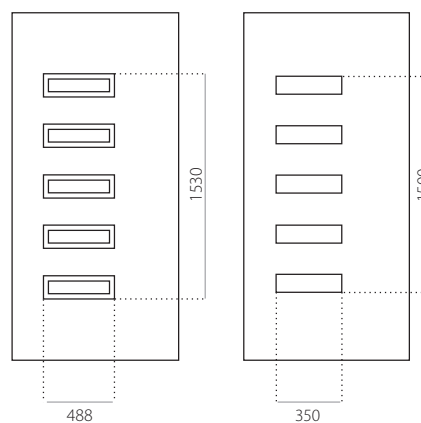

EkoLine 020

- Tarif **C**
- HPL
- côtes minima 600 x 1650
- côtes maxima 900 x 2100

- ALU (RAL)
- côtes minima 600 x 1650
- côtes maxima 1200 x 2300