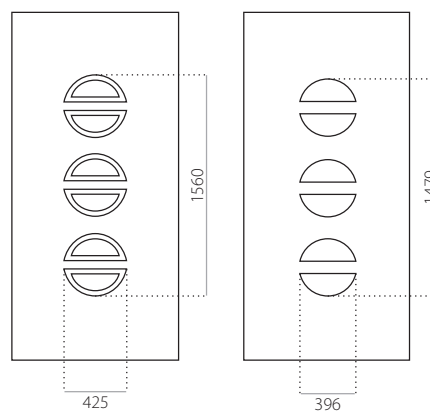

### EkoLine 003

- Tarif **D**
- HPL
- côtes minima 600 x 1650
- côtes minima avec décor INOX 600 x 1750
- côtes maxima 900 x 2100

- ALU (RAL)
- côtes minima 600 x 1650
- côtes minima avec décor INOX 600 x 1750
- côtes maxima 1200 x 2300

### EkoLine 010

- Tarif **A**
- HPL
- côtes minima 600 x 1650
- côtes maxima 900 x 2100

- ALU (RAL)
- côtes minima 600 x 1650
- côtes maxima 1200 x 2300

EkoLine

### EkoLine 011

- Tarif **X**
- HPL
- côtes minima 600 x 1650
- côtes maxima 900 x 2100

- ALU (RAL)
- côtes minima 600 x 1650
- côtes maxima 1200 x 2300

www.ekookna.fr

### EkoLine 012

- Tarif **C**
- HPL
- côtes minima 600 x 1650
- côtes maxima 900 x 2100

- ALU (RAL)
- côtes minima 600 x 1650
- côtes maxima 1200 x 2300