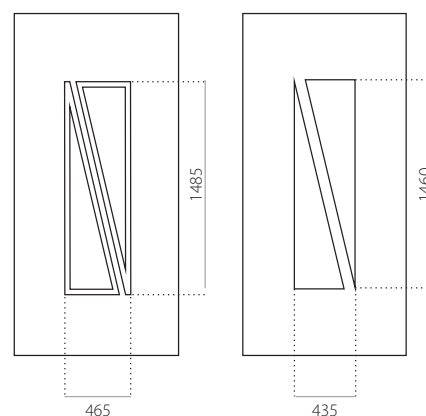

### EkoLine 004

- Tarif **D**
- HPL
- côtes minima 600 x 1650
- côtes maxima 900 x 2100

- ALU (RAL)
- côtes minima 600 x 1650
- côtes maxima 1200 x 2300

www.ekoLine.fr

### EkoLine 032

- Tarif **B**
- HPL
- côtes minima 600 x 1650
- côtes maxima 900 x 2100

- ALU (RAL)
- côtes minima 600 x 1650
- côtes maxima 1200 x 2300

www.ekoLine.fr

### EkoLine 033

- Tarif C
- HPL
- côtes minima 600 x 1650
- côtes maxima 900 x 2100

ALU (RAL)

- côtes minima 600 x 1650
- côtes maxima 1200 x 2300

### EkoLine 034

- Tarif C
- HPL
- côtes minima 600 x 1650
- côtes maxima 900 x 2100

ALU (RAL)

- côtes minima 600 x 1650
- côtes maxima 1200 x 2300