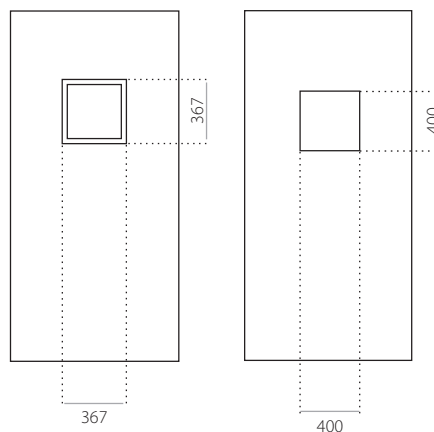

### EkoLine 006

- Tarif **D**
- HPL
- côtes minima 600 x 1650
- côtes maxima 900 x 2100

ALU (RAL)

- côtes minima 600 x 1650
- côtes maxima 1200 x 2300

### EkoLine 034

- Tarif C
- HPL
- côtes minima 600 x 1650
- côtes maxima 900 x 2100

ALU (RAL)

- côtes minima 600 x 1650
- côtes maxima 1200 x 2300

### EkoLine 035

- Tarif **C**
- HPL
- côtes minima 600 x 1650
- côtes maxima 900 x 2100

- ALU (RAL)
- côtes minima 600 x 1650
- côtes maxima 1200 x 2300

### EkoLine 036

- Tarif **D**
- HPL
- côtes minima 600 x 1650
- côtes maxima 900 x 2100

- ALU (RAL)
- côtes minima 600 x 1650
- côtes maxima 1200 x 2300