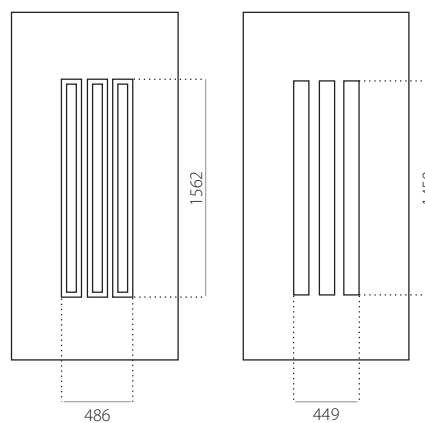

EkoLine 024

- Tarif **D**
- HPL
- côtes minima 600 x 1650
- côtes maxima 900 x 2100

- ALU (RAL)
- côtes minima 600 x 1650
- côtes maxima 1200 x 2300