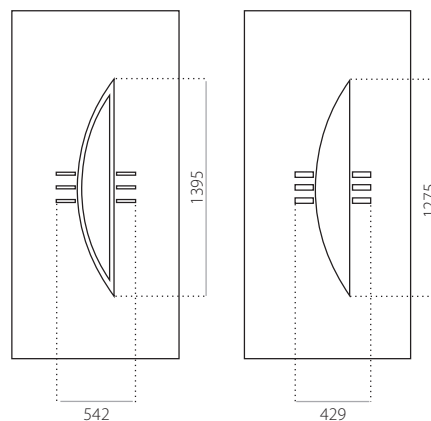

### EkoLine 045

- Tarif **A**
- HPL
- côtes minima 600 x 1650
- côtes maxima 900 x 2100

ALU (RAL)

- côtes minima 600 x 1650
- côtes maxima 1200 x 2300

### EkoLine 046

- Tarif **C**
- HPL
- côtes minima 600 x 1650
- côtes maxima 900 x 2100

- ALU (RAL)
- côtes minima 600 x 1650
- côtes maxima 1200 x 2300

### EkoLine 047

- Tarif **D**
- HPL
- côtes minima 600 x 1650
- côtes maxima 900 x 2100

- ALU (RAL)
- côtes minima 600 x 1650
- côtes maxima 1200 x 2300