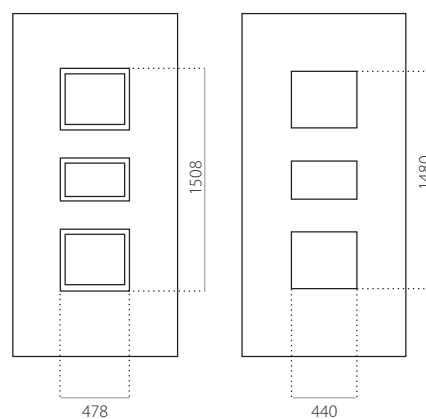

### EkoLine 003

- Tarif **D**
- HPL
- côtes minima 600 x 1650
- côtes minima avec décor INOX 600 x 1750
- côtes maxima 900 x 2100

- ALU (RAL)
- côtes minima 600 x 1650
- côtes minima avec décor INOX 600 x 1750
- côtes maxima 1200 x 2300

### EkoLine 004

- Tarif **D**
- HPL
- côtes minima 600 x 1650
- côtes maxima 900 x 2100

- ALU (RAL)
- côtes minima 600 x 1650
- côtes maxima 1200 x 2300

www.ekoLine.fr

### EkoLine 005

- Tarif **D**
- HPL
- côtes minima 600 x 1650
- côtes maxima 900 x 2100

ALU (RAL)

- côtes minima 600 x 1650
- côtes maxima 1200 x 2300

### EkoLine 006

- Tarif **D**
- HPL
- côtes minima 600 x 1650
- côtes maxima 900 x 2100

ALU (RAL)

- côtes minima 600 x 1650
- côtes maxima 1200 x 2300