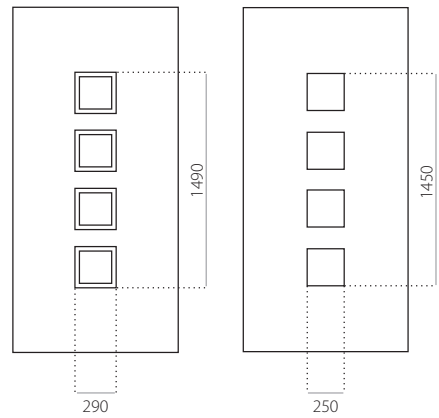

EkoLine 025

- Tarif **C**
- HPL
- côtes minima 600 x 1650
- côtes maxima 900 x 2100

- ALU (RAL)
- côtes minima 600 x 1650
- côtes maxima 1200 x 2300

www.ekookna.fr